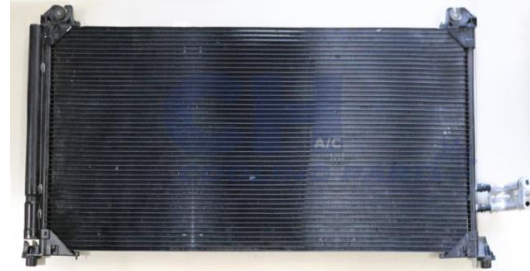

UAC# CN 30158PFC
CHEVROLET Silverado 1500 / GMC Sierra 1500 2016-2018
84655553 84243592 23366325

BS-6262